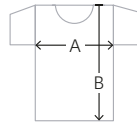

405

hp schwarz