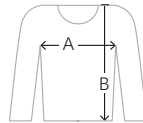

HAKRO DAMEN REGENJACKE COLORADO

Leichte, funktionelle Regenjacke für Damen, mit wasser- und winddichtem Obermaterial sowie getapten Nähten, klimaregulierendem Netz-Innenfutter, angenehm weichem Fleece an der Kragenninnenseite, einer im Kragen integrierbaren und weitenverstellbaren Kapuze, verschließbarer Brusttasche, hochwertigem Frontreißverschluss mit doppelter Windstoppatte und Seitentaschen mit Reißverschluss. Alle Reißverschlüsse von YKK®. Der Saumabschluss mit verlängertem, abgerundetem Rückenteil ist mit einem Tunnelkordelzug mit Stoppfern in der Weite verstellbar, weitenverstellbare Ärmelbündchen mit Klettband zum stufenlosen Regulieren und Reflexapplikationen für verbesserte Sichtbarkeit. Hergestellt aus strapazierfähigem, wasser- und winddichtem, atmungsaktivem Obermaterial aus 2-Lagen-Laminat mit TRIACTIVE PRO-Technologie für maximale und zuverlässige Wasserdichte. Gewebtes HAKRO Necklabel aus hochwertigem Kettsatin mit weichen, ultraschallgeschnittenen Bandkanten für höchsten Tragekomfort und gewebtes HAKRO Flaglabel an der linken Seitennaht. **Ihr besonderer Vorteil:** Ein verdeckter Reißverschluss im inneren Rückenteil (Revisionsöffnung) ermöglicht das einfache und individuelle Veredeln der Jacke.

Datenblatt Stand: 01/2022 Ursprungsland: China Zolltarifnummer: 6201 4010

Maßtabelle

Größe	XS	S	M	L	XL	2XL	3XL
A 1/2-Oberweite	50	53	56	59	62	65	68
B Länge	68	68	70	70	72	72	74

Alle Maßtabellen und Größenangaben unter Vorbehalt! Durch Schnittoptimierungen kann es zu geringfügigen Maßabweichungen kommen, weshalb wir eine Anprobe bei einem autorisierten HAKRO Fachhändler empfehlen. Maßtoleranzen bei 1/2-Oberweite +/- 1,5 cm und Länge +/- 2 cm.