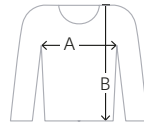

Maßtabelle

| Größe | XS | S | M | L | XL | 2XL | 3XL |
|-----------------|----|----|----|----|----|-----|-----|
| A 1/2-Oberweite | 44 | 47 | 50 | 53 | 56 | 59 | 62 |
| B Länge | 66 | 67 | 69 | 69 | 71 | 73 | 74 |

317

weinrot meliert

Alle Maßtabellen und Größenangaben unter Vorbehalt! Durch Schnittoptimierungen kann es zu geringfügigen Maßabweichungen kommen, weshalb wir eine Anprobe bei einem autorisierten HAKRO Fachhändler empfehlen. Maßtoleranzen bei 1/2-Oberweite +/- 1,5 cm und Länge +/- 2 cm.